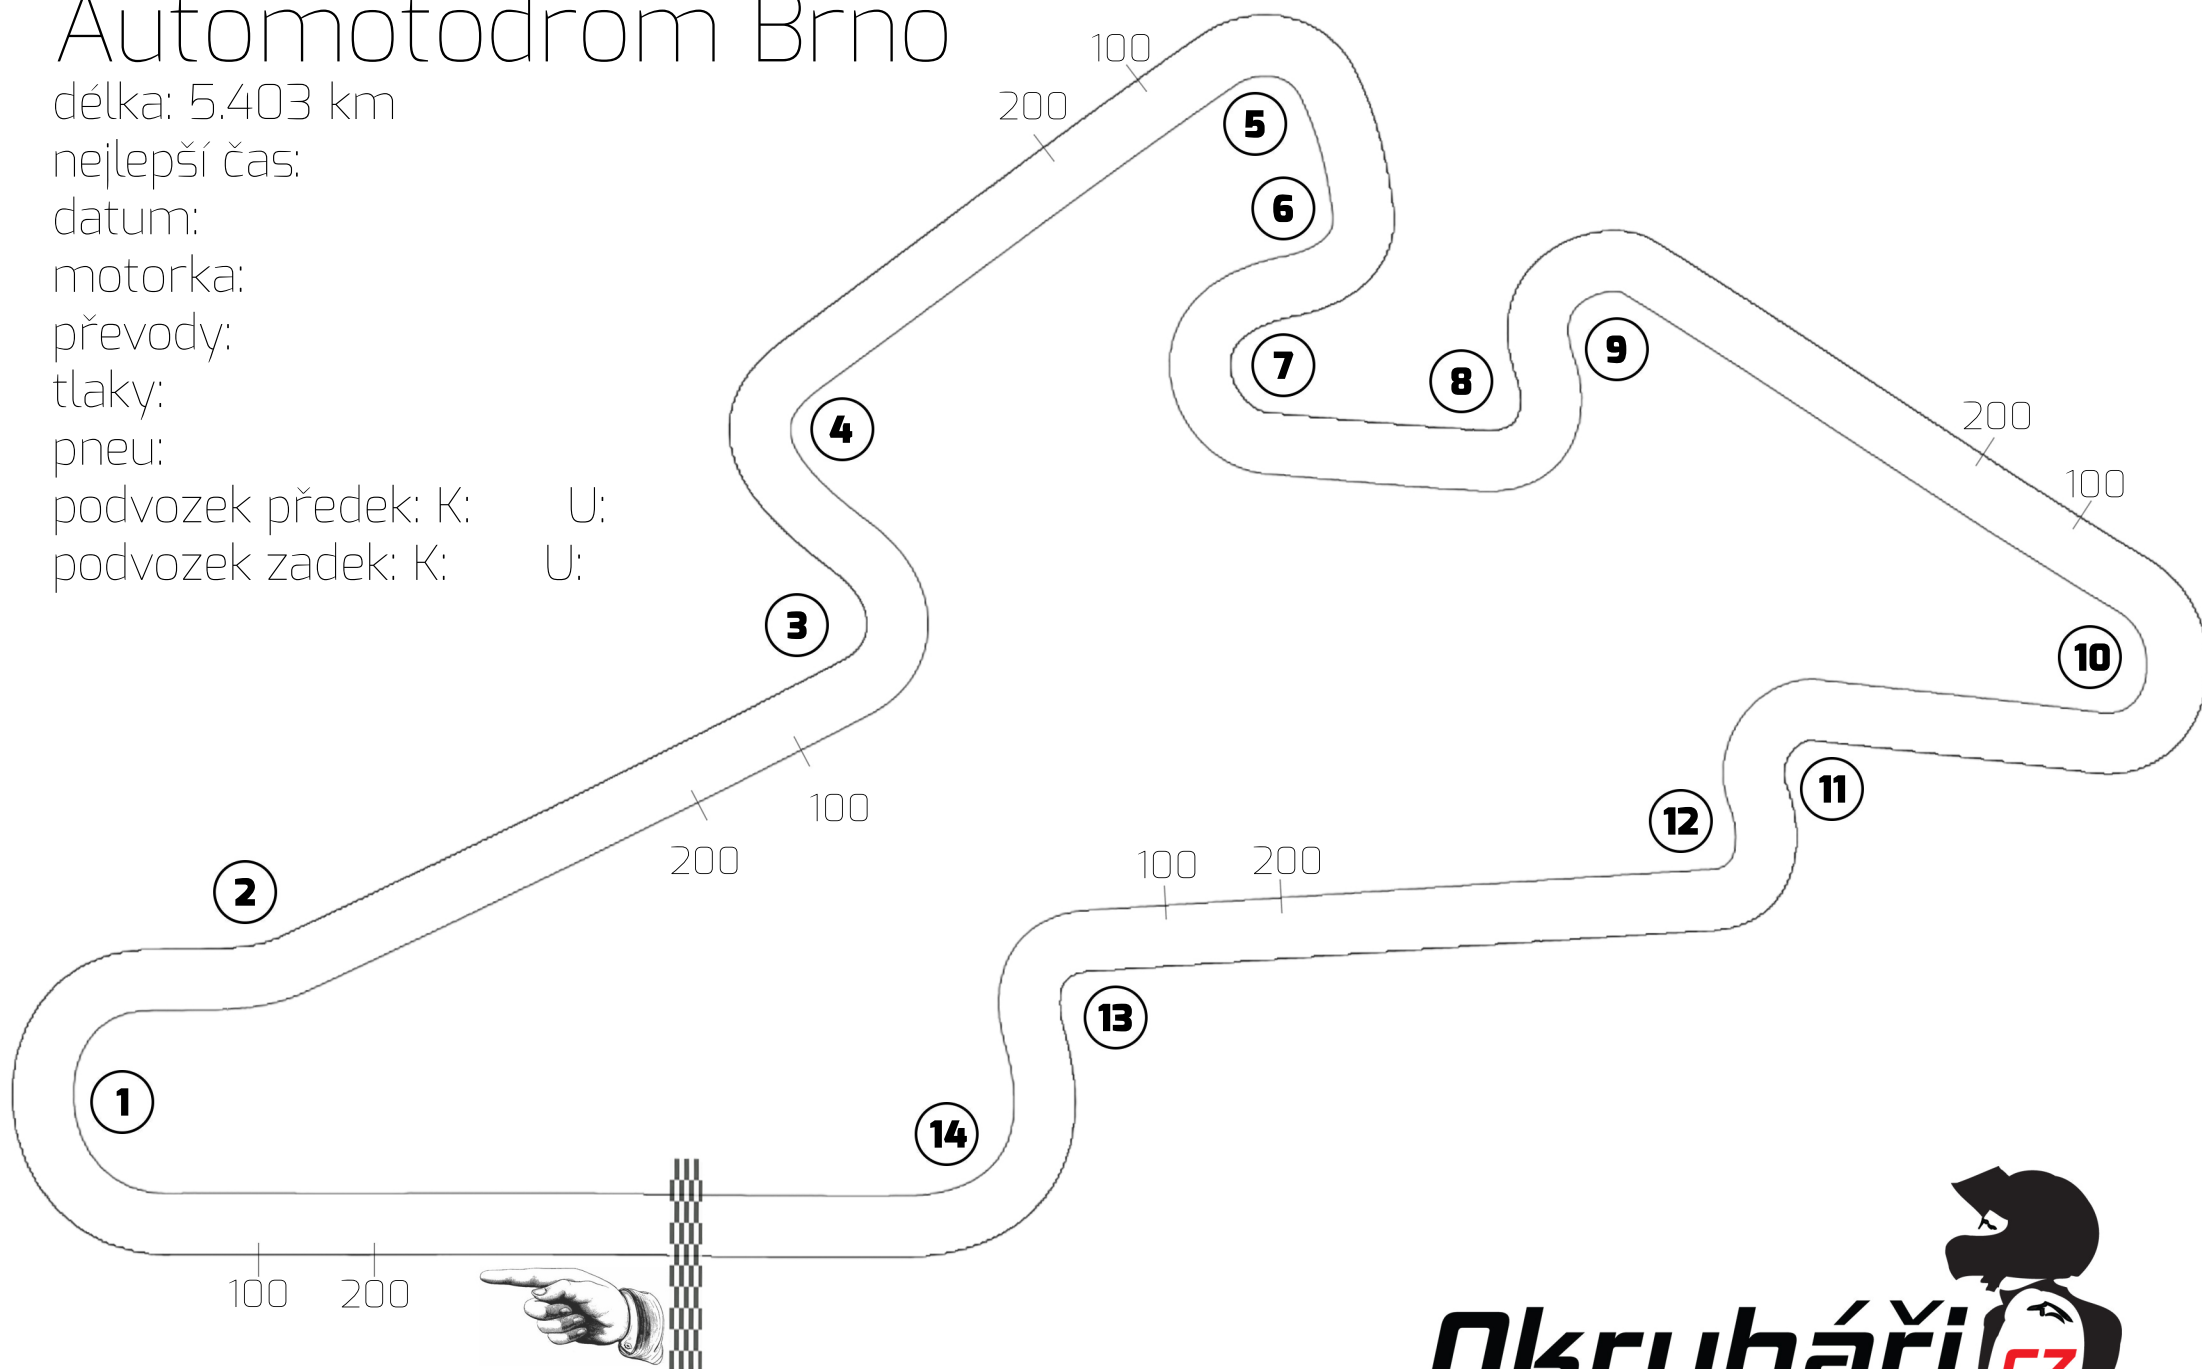

Automotodrom Brno

délka: 5.403 km

nejlepší čas:

datum:

motorka:

převody:

tlaky:

pneu:

podvozek předek: K: U:

podvozek zadek: K: U:

Okruháři  **CZ**